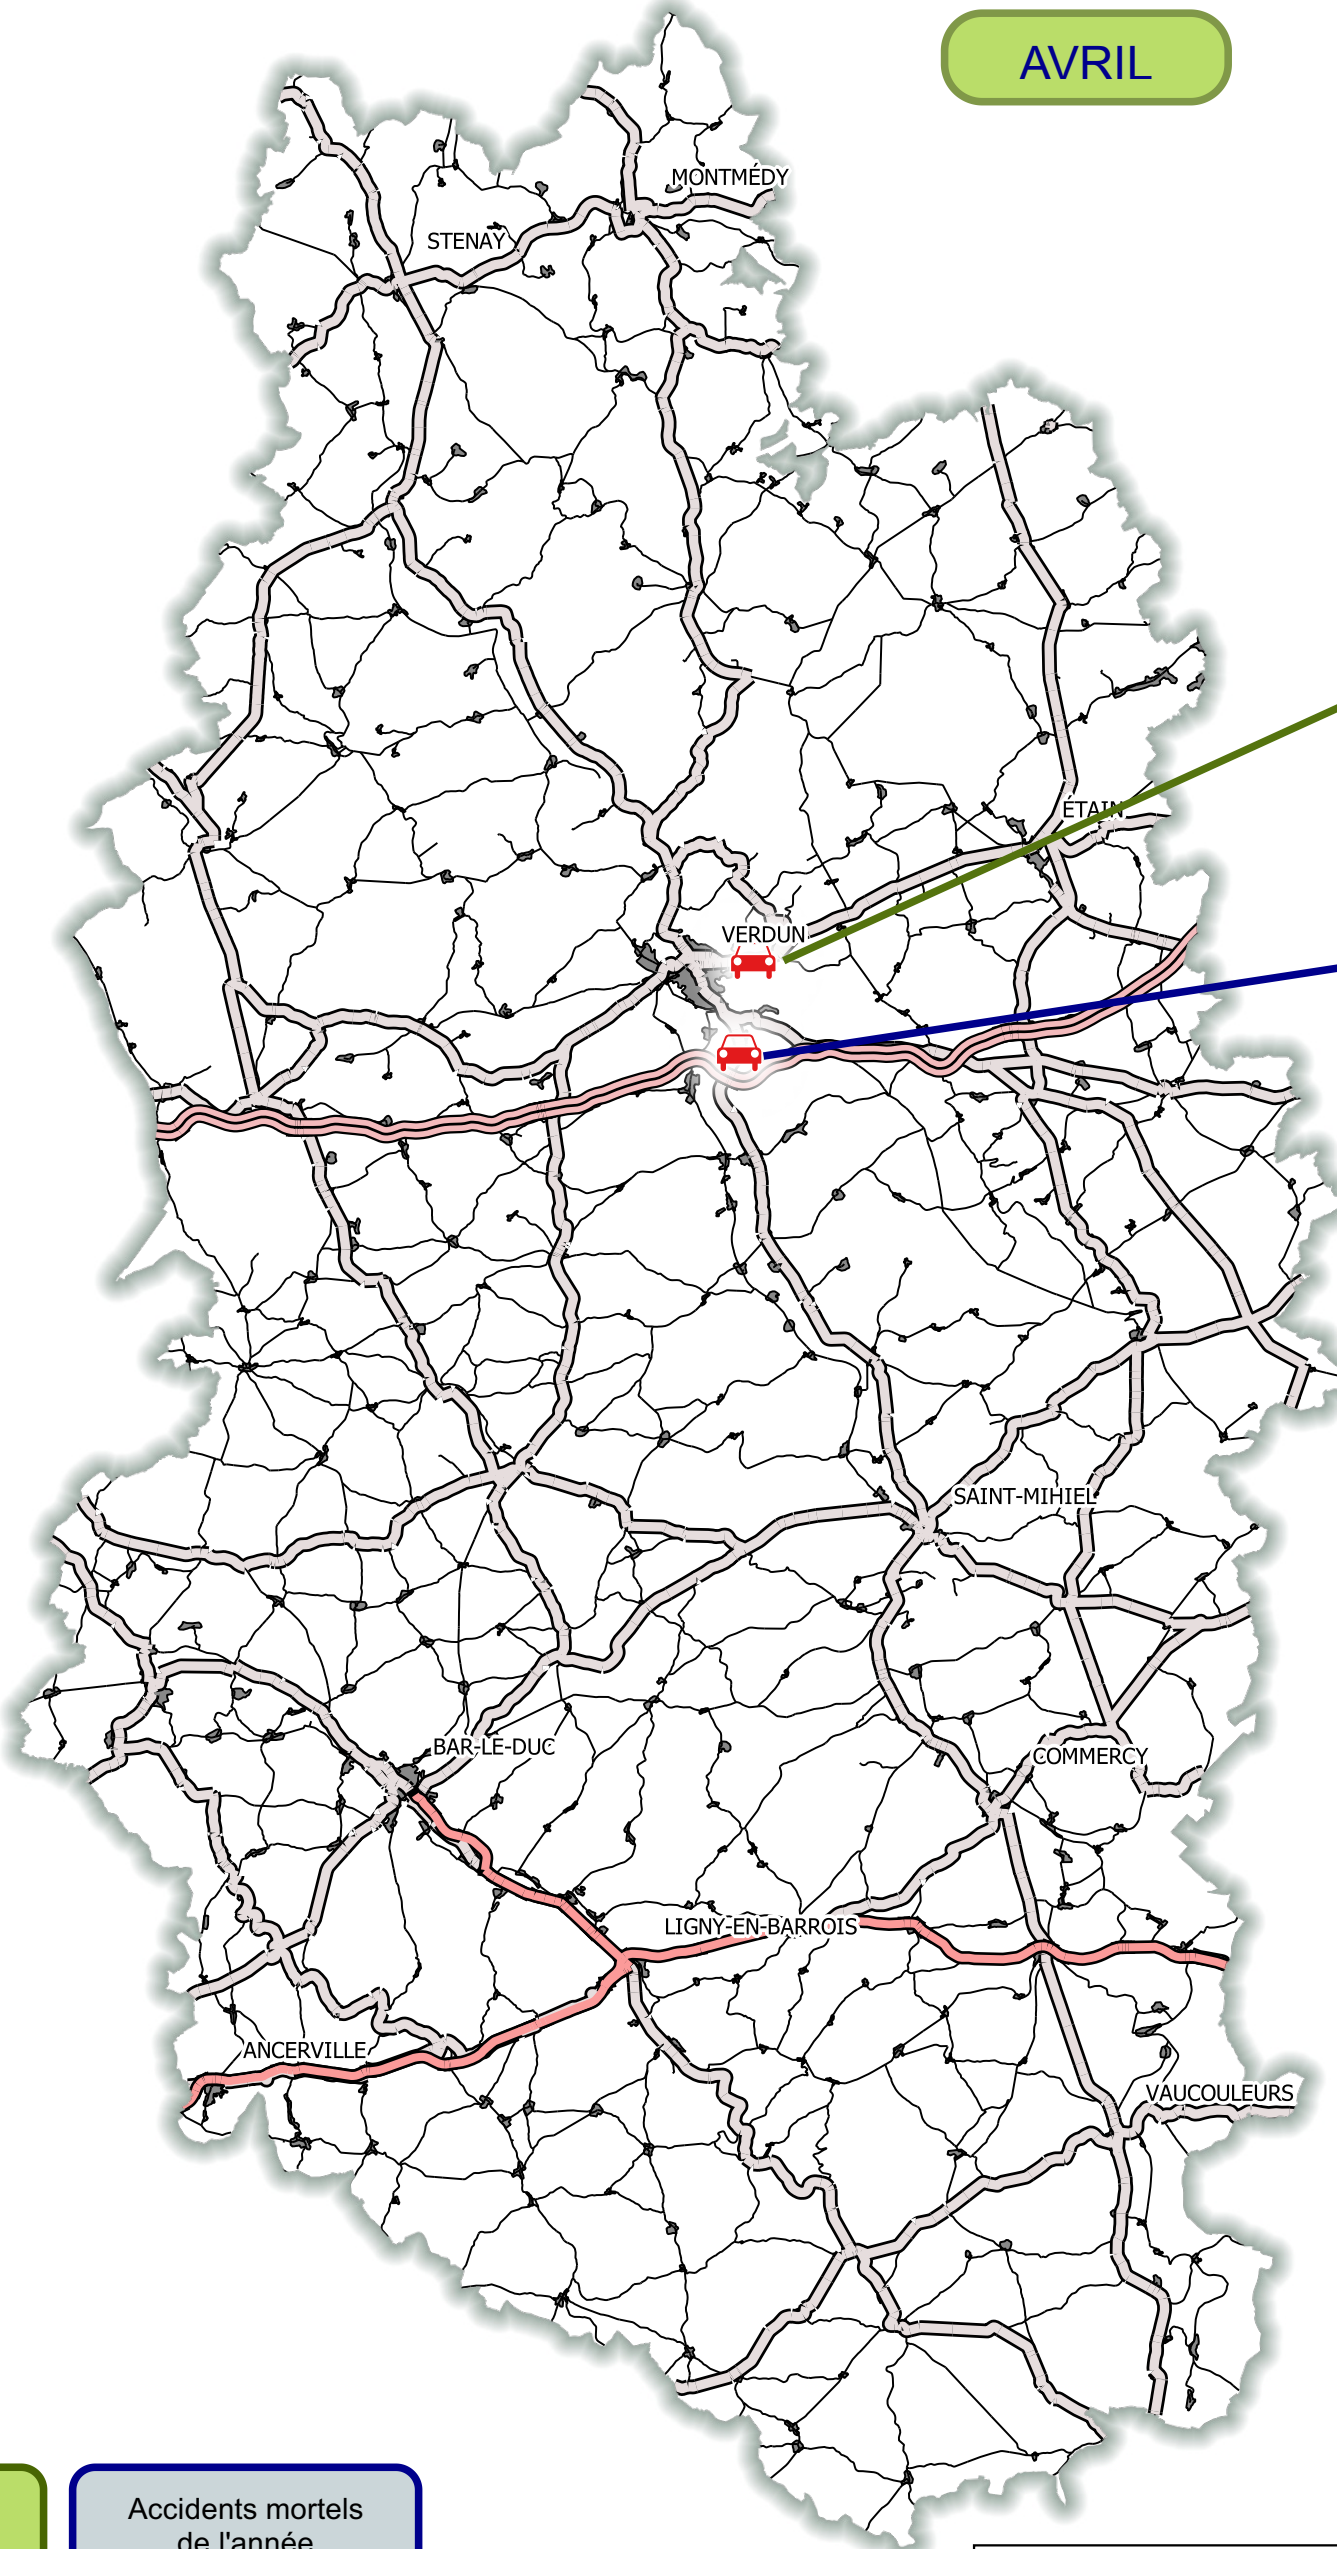

Accidents mortels en Meuse en 2023

AVRIL

MOULINVIKLLKE
RD 603 / hors aggro.
le 22/04/2023
VL
1 tué H 32 ans

HAUDAINVILLE
RD 964 / hors aggro.
le 19/03/2023
VL
1 tué H 2 ans

Accident(s) mortel(s)
du mois :
1
Mise à jour :
le 27/04//2023

Accidents mortels
de l'année

2 tué(s) au total
Age moyen : 17 ans

0 2.5 5 7.5 10 km

Conception :
Direction Départementale des Territoires
© IGN - BD CARTO ® - 2018